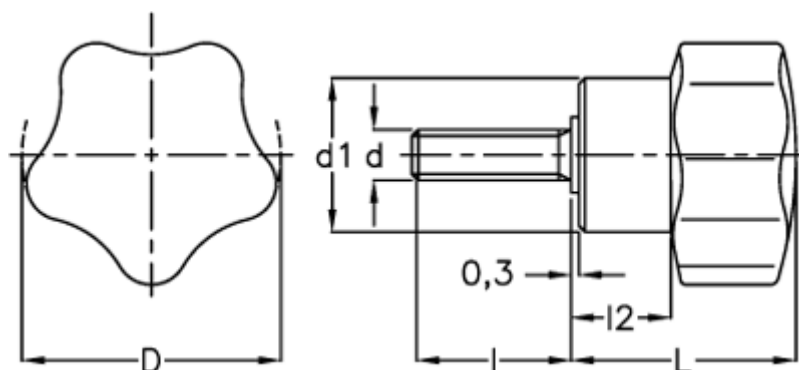

Varenummer: 2302066242
Beskrivelse: E+G Stjernegreb
VC.192/30 p-M8x30

Mål

$D = 32$
 $d_1 = 19$
 $d_6g = M8$
 $l = 30$
 $L = 23$
 $l_2 = 11$